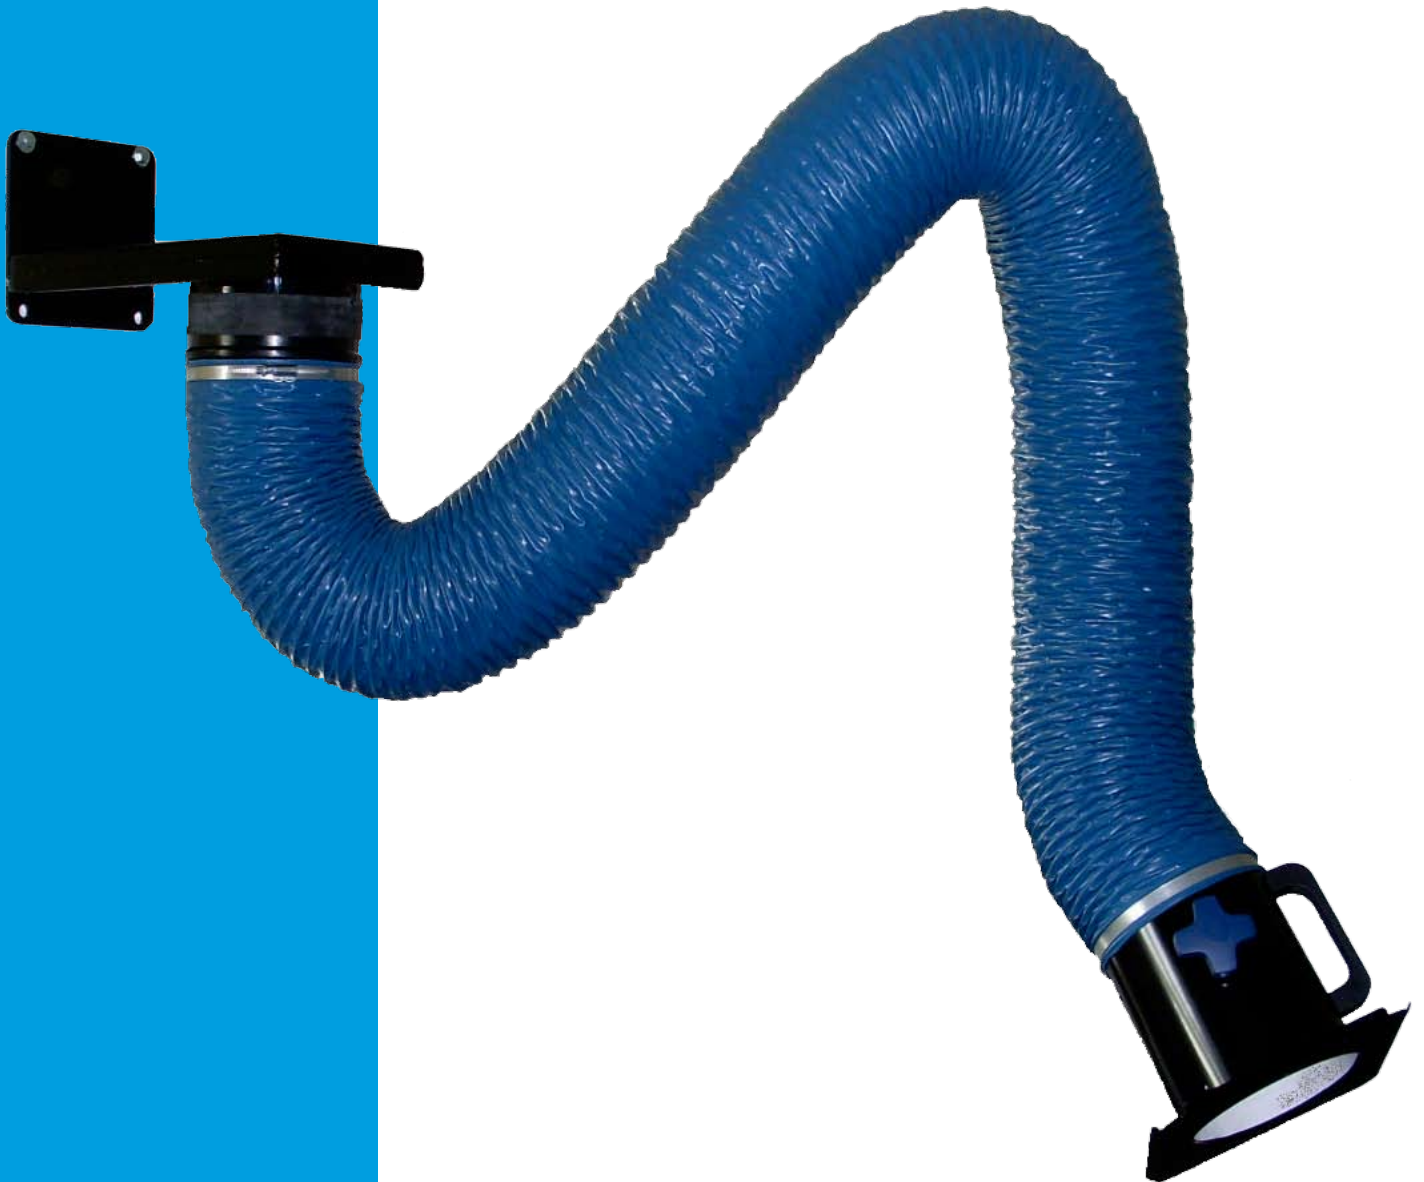

ORIGINAL[®]
Plymoth

Flexi
4-5 mtr.

ALL IN TECHNIEK
Import Milieu- en Industriële Techniek

Flexi horizontale afzuigarm lengtes 4-5 mtr. diameters Ø 160/200mm.

Door een afzuigarm moeten dampen, gassen en stof direct bij de bron worden afgezogen voordat deze worden ingeademd of zich kunnen verspreiden door de ruimte. Hierdoor wordt een betere en gezondere werkomgeving gecreëerd, er is minder slijtage aan de machines en de schoonmaakkosten zullen verminderd worden. Voorwaarde is dat de afzuigarm licht en makkelijk te gebruiken is. Plymoth is hiervoor de beste keuze.

De moderne, veelzijdige afzuigarm

De Flexi afzuigarm is zeer flexibel. Door de horizontale uitvoering uitstekend geschikt voor werk-plekken met een laag plafond. De perfecte oplossing voor het afzuigen van damp, stof en gassen in bijvoorbeeld de lasindustrie en garagebedrijven. Met de Flexi is elke afzuigplek bereikbaar. De afzuigarm is leverbaar in diameters Ø 160/200 mm. Met de afzuigarm in diameter Ø 200 mm. kan een groter afzuigdebiet worden afgezogen, bedoeld voor zware rook, stof en gassen.

Zeer licht beweegbaar

Moderne parallellogram technologie is het geheim. De arm is zeer licht te bewegen en blijft in positie. Het mondstuk kan in alle richtingen in meer dan 110° worden gedraaid.

Halogeen verlichting

Een 20 Watt halogeen verlichting kan makkelijk aan het mondstuk worden gemonteerd.

Een product van hoge kwaliteit

De Flexi is een afzuigarm van hoge kwaliteit. Het lange stalen mondstuk is vonk-, chemicaliën- en hittebestendig. Het mondstuk is voorzien van een afsluitklep. De slang is glad aan de binnenzijde en gaat lang mee. Alle metalen delen zijn met hoge precisie lasergesneden.